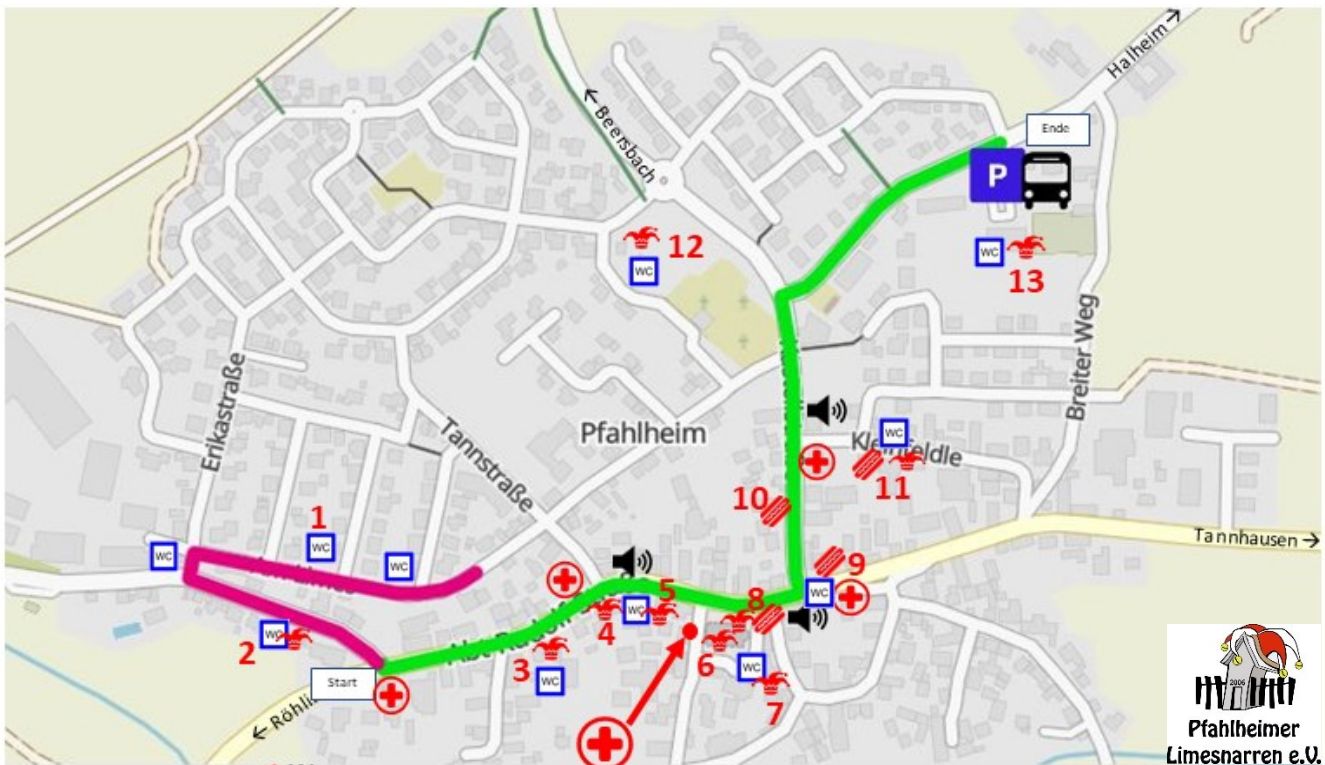

Rosenmontag 2024

Heilig's Blechle – Heidanei!

- Aufstellung
- Umzugsstrecke
- Ansagestellen
- Imbiss/Getränke
- Malteser
- 1 Warm-up**
- 2 Warm-up Stadl**
- 3 Piratenparty Ü18**
- 4 Verkaufswagen**
- 5 Limes-Stadl Essen/Getränke**
- 6 Limeschubba & Schirmbar Getränke Ü18**
- 7 Gasthaus Grüner Baum + Party-Stadl**
- 8 Pilstand und Verkaufswagen Essen und Getränke**
- 9 Kajüte und Bäckerei Essen und Getränke**
- 10 Verkaufsstand KTZ Essen und Getränke**
- 11 Willi's Stadl + Food Truck Essen und Getränke**
- 12 Epflkischd Essen und Getränke**
- 13 Kastelhalle Fasnachtsparty, Kaffee & Kuchen**

Nr	Gruppe	Narrenruf
	Trachtenkapelle Pfahlheim	3x Heilig's Blechle -> Heidanei
1	blaue Garde / Mini Garde	3x Heilig's Blechle -> Heidanei
2	Lila Garde	3x Heilig's Blechle -> Heidanei
3	Grüne Garde	3x Heilig's Blechle -> Heidanei
4	Jugendgarde	3x Heilig's Blechle -> Heidanei
5	Limes Garde	3x Heilig's Blechle -> Heidanei
6	Halheimer Bauernkapelle	Heilig's Blechle Heidanei - die miasad doch von Hala sei
7	Ritter Konrad	3x Heilig's Blechle -> Heidanei
8	Pfahlheimer Domino-Maschker	3x Heilig's Blechle -> Heidanei
9	Freizeitclub Pfahlheim e. V.	3x Heilig's Blechle -> Heidanei
10	Wallmanen	3x Wall -> Manen
11	Ihnbergweibla	3x Ihnberg - Weibla
12	Pfahlheimer Piraten	3x Heilig's Blechle -> Heidanei
13	Schrottkist Racing	3x Heilig's Blechle -> Heidanei