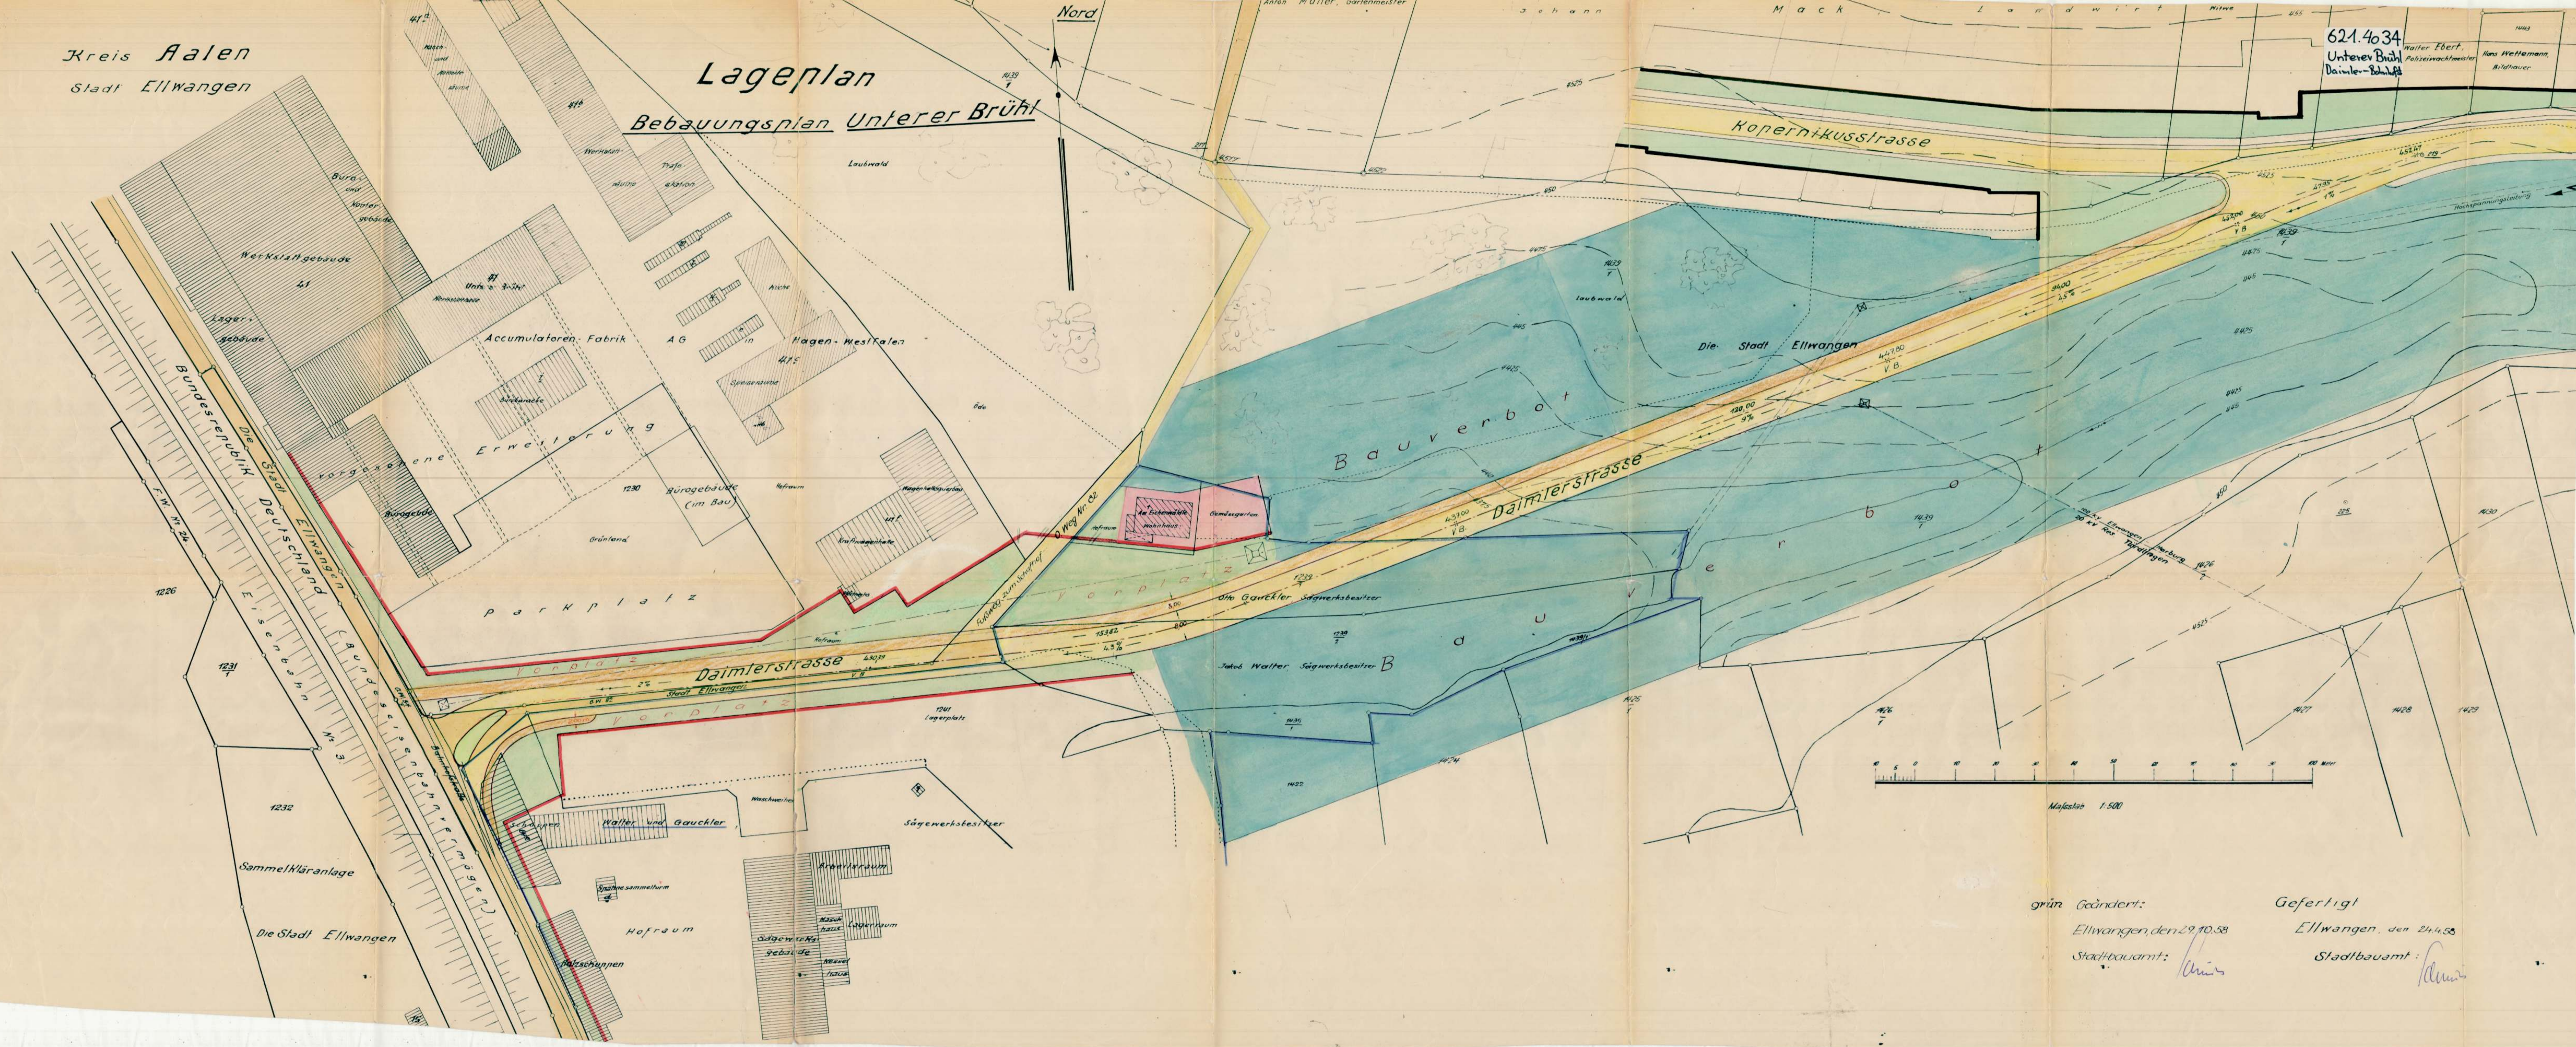

Kreis Aalen
Stadt Ellwangen

Lageplan Bebauungsplan Unterer Brühl

621.4034
Unterer Brühl
Daimler-Bebauung

grün geändert:
Ellwangen, den 29.10.58
Stadtbauamt: *[Signature]*

Gefertigt
Ellwangen, den 24.4.58
Stadtbauamt: *[Signature]*