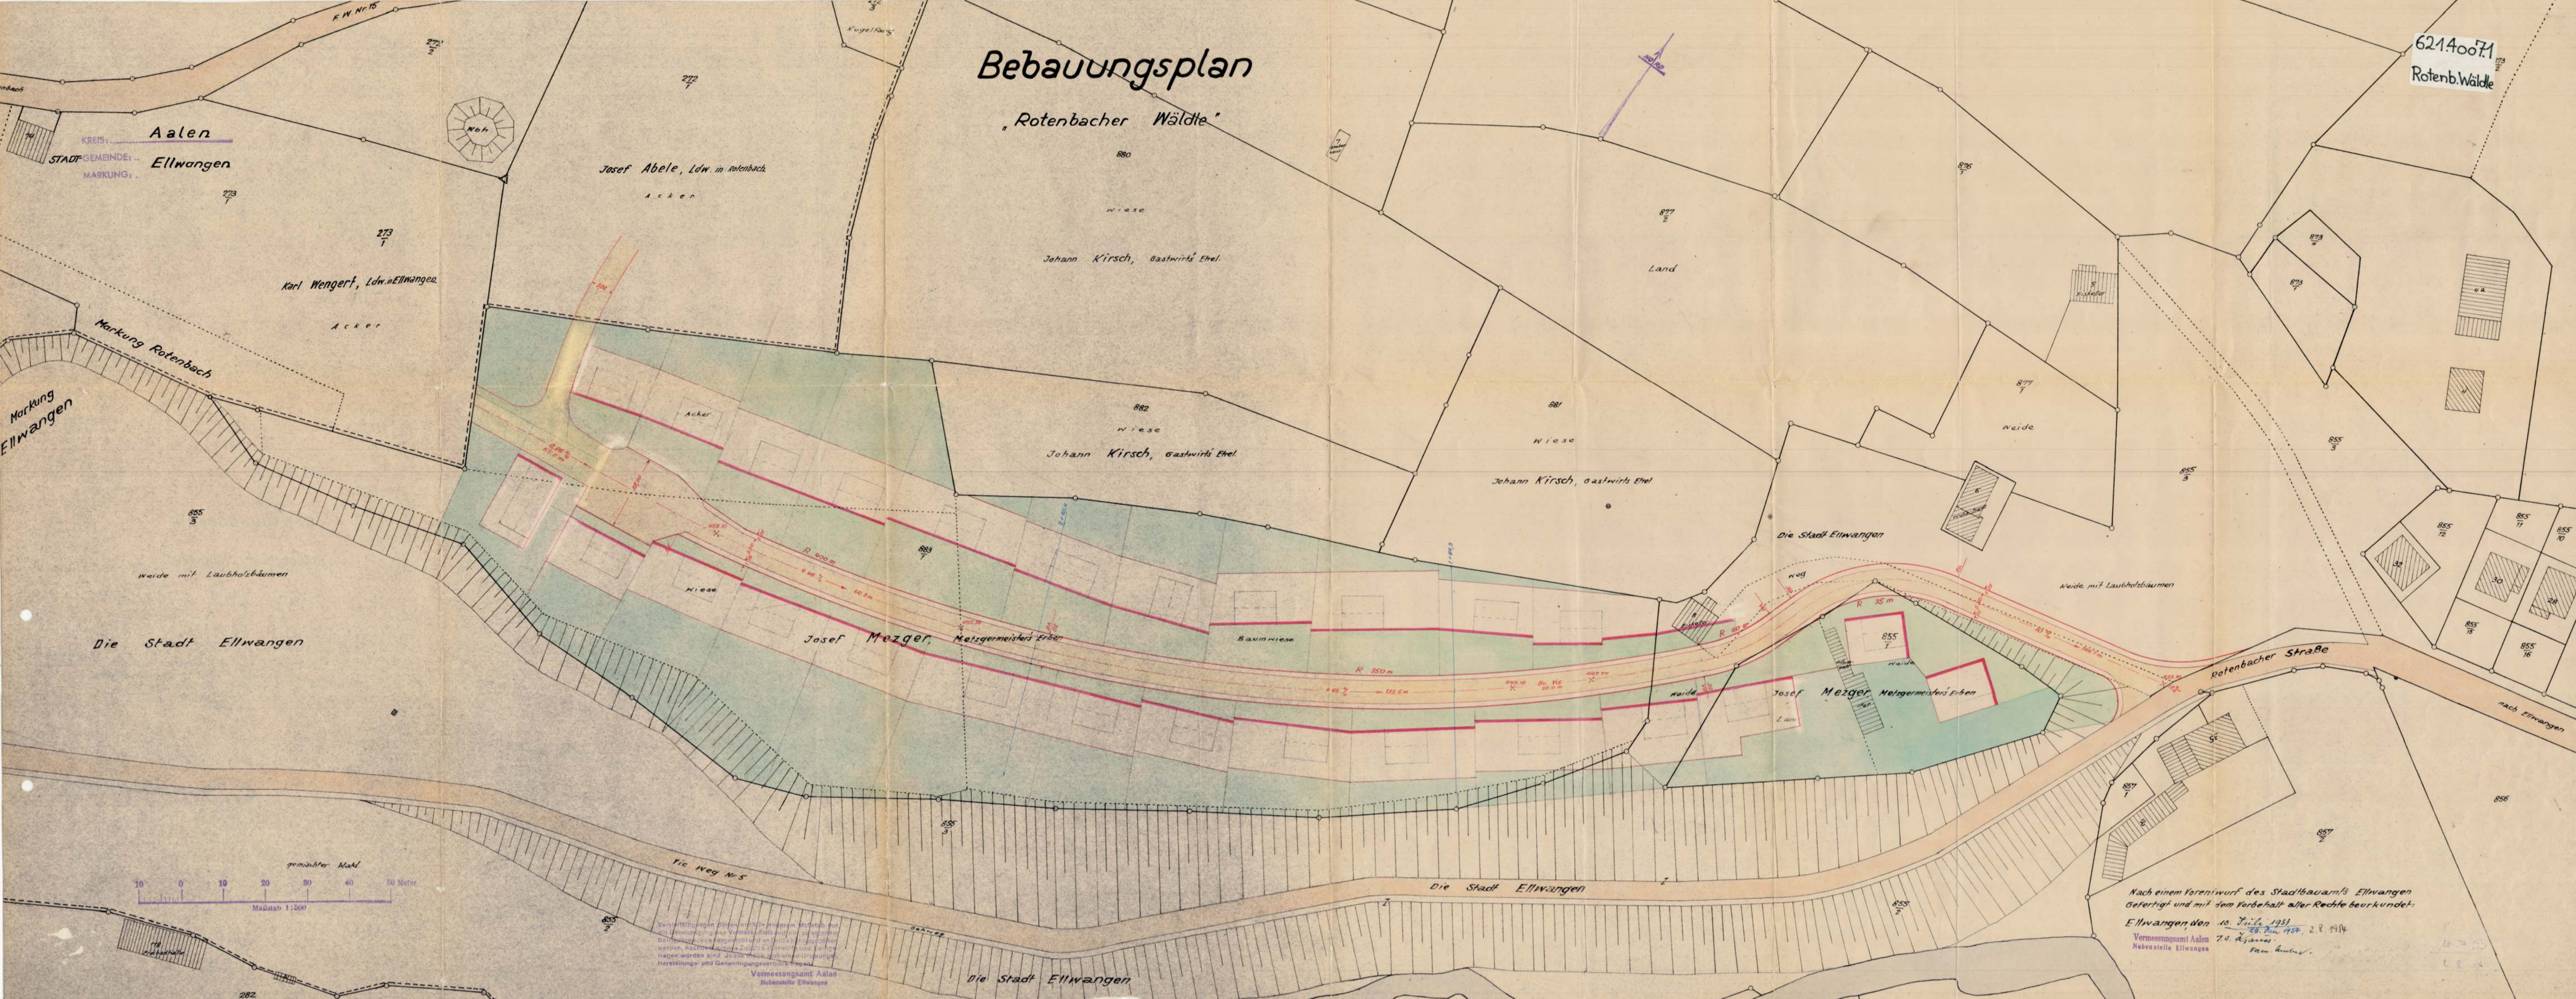

# Bebauungsplan

## "Rotenbacher Wäldle"

621.40071  
Rotenb. Wäldle

KREIS: Aalen  
STADT-GEMEINDE: Ellwangen  
MARKUNG:

Josef Abele, Ldw. in rotenbach  
Acker

Johann Kirsch, Gastwirts Erbl.  
Wiese

Johann Kirsch, Gastwirts Erbl.  
Wiese