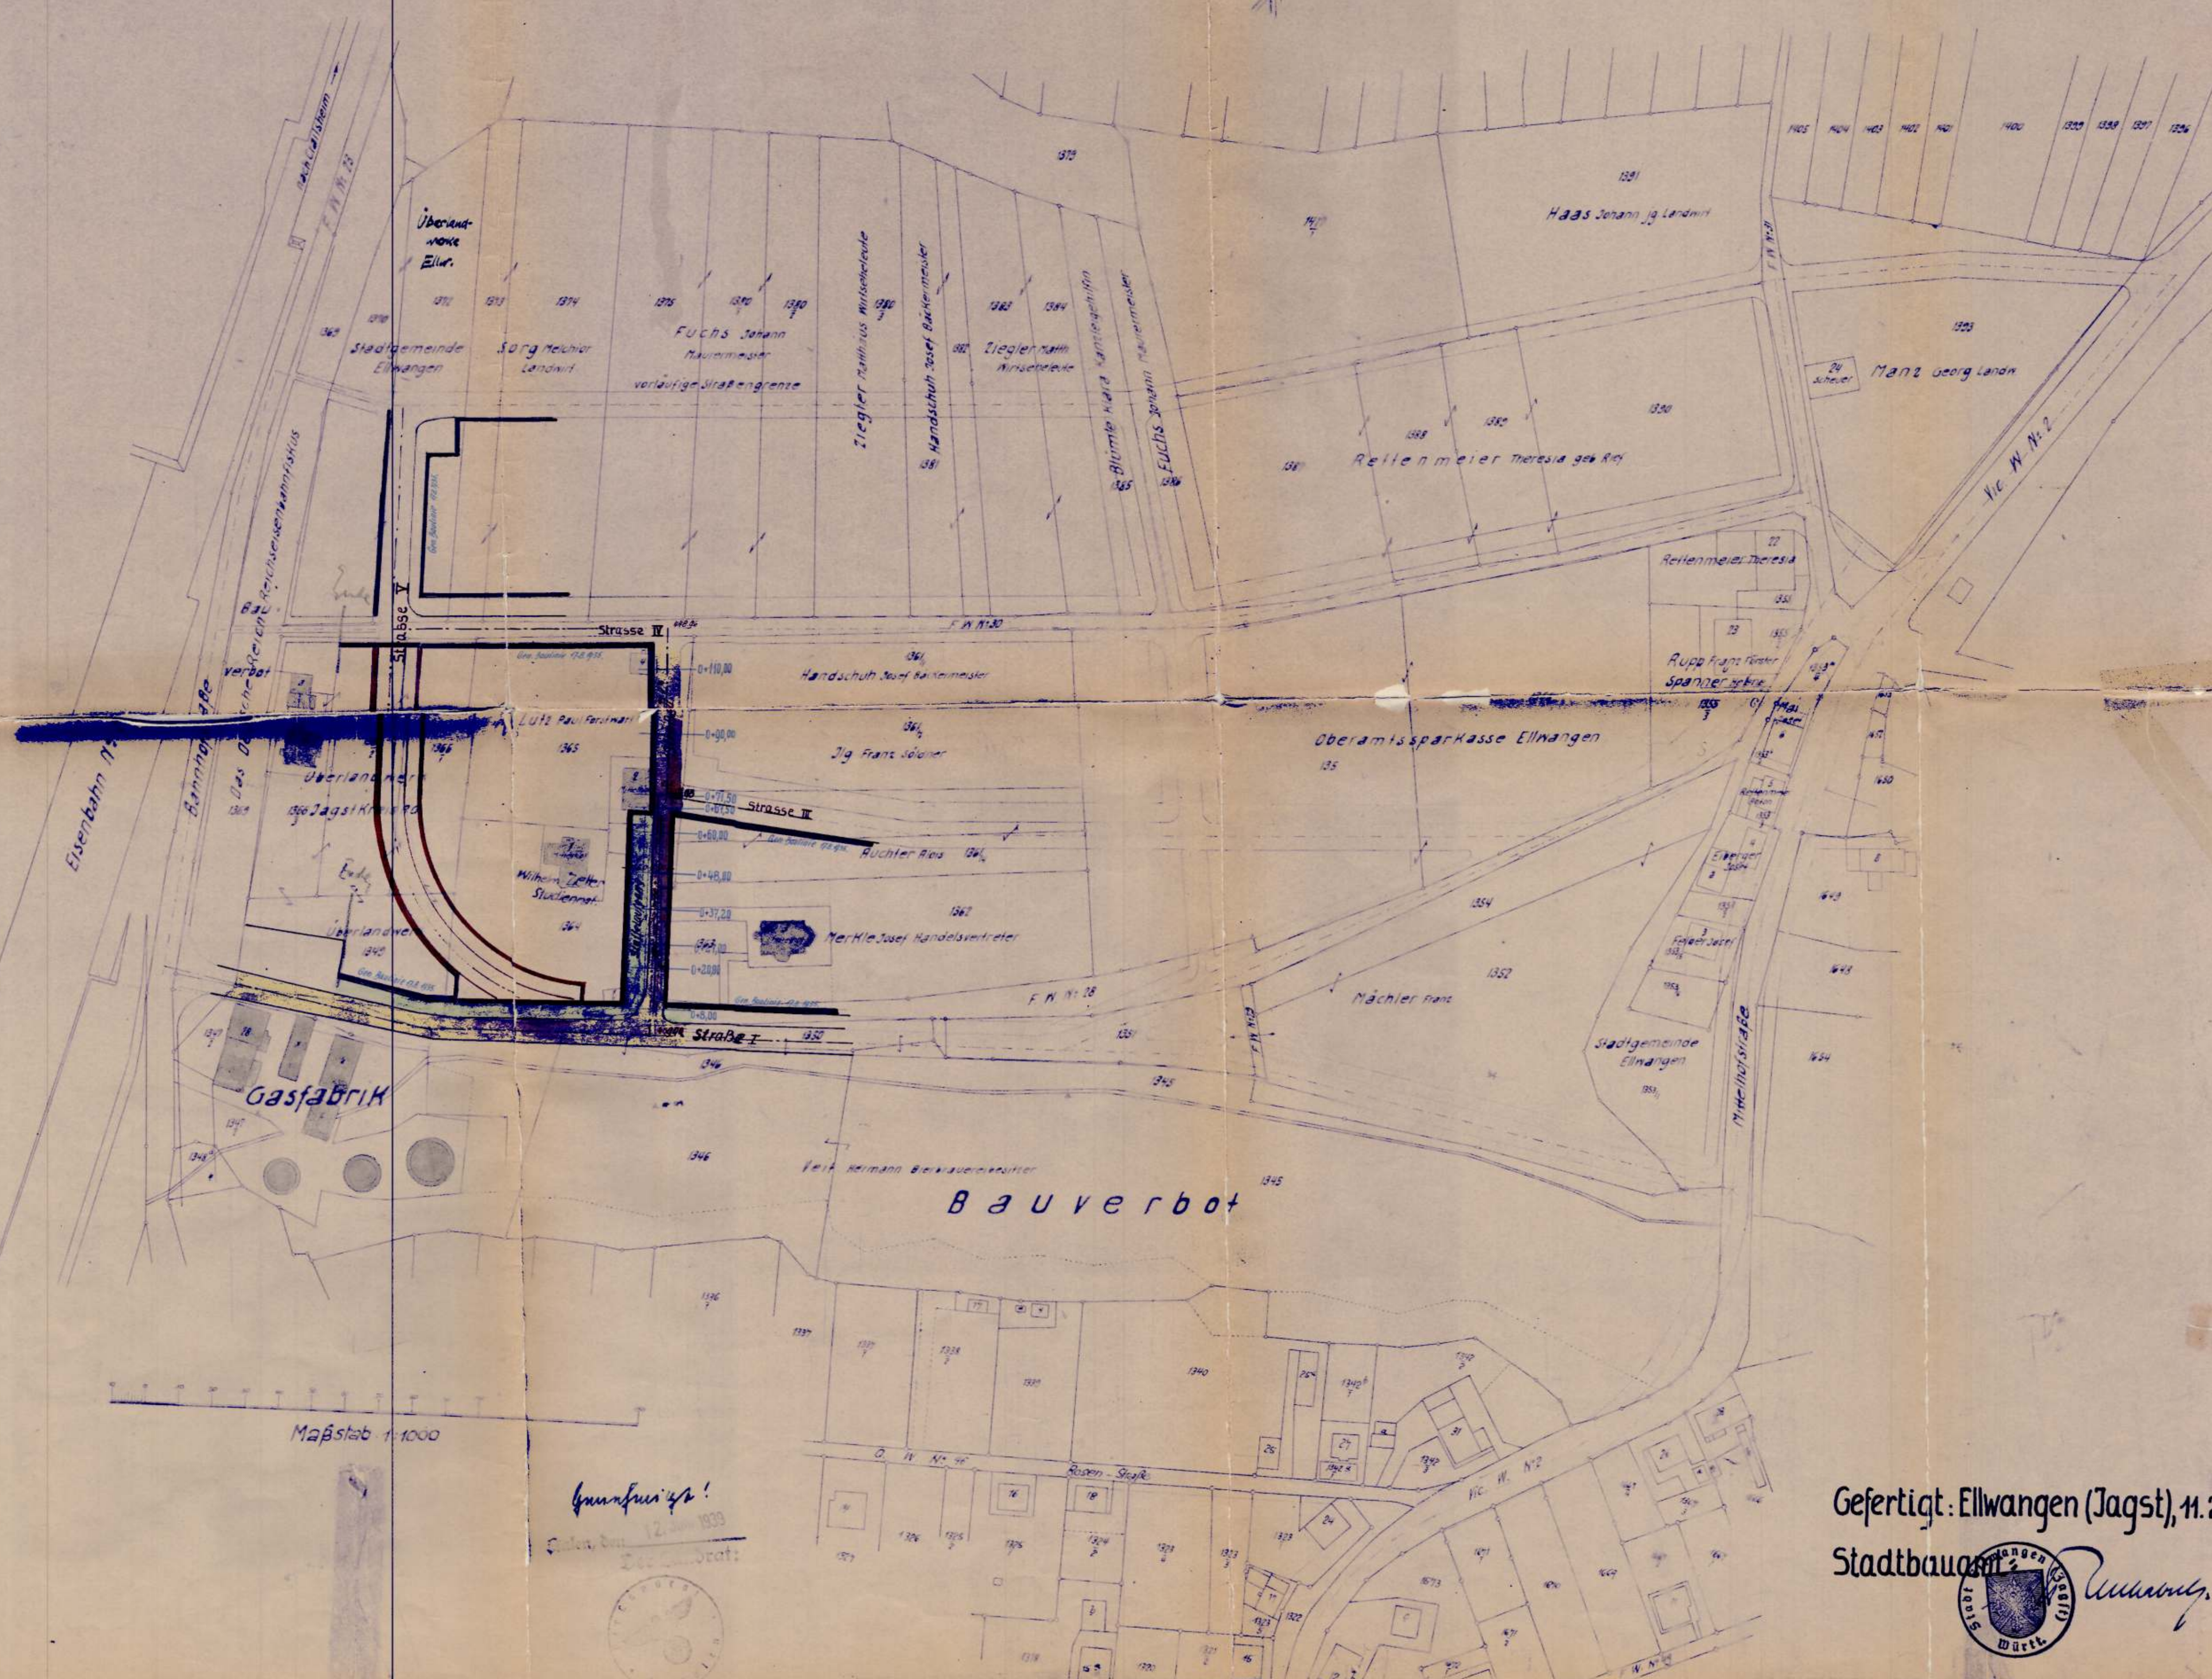

Stadtgemeinde Ellwangen  
 Bebauungsplan Mittelhoffeld

621.4022  
 /o1 Änderung  
 Mittelhoffeld

Maßstab 1:1000

Gezeichnet  
 12. 1899  
 Stadtbaumeister

Gefertigt: Ellwangen (Jagst), 11. 2. 39.

Stadtbaumeister  
 [Signature]