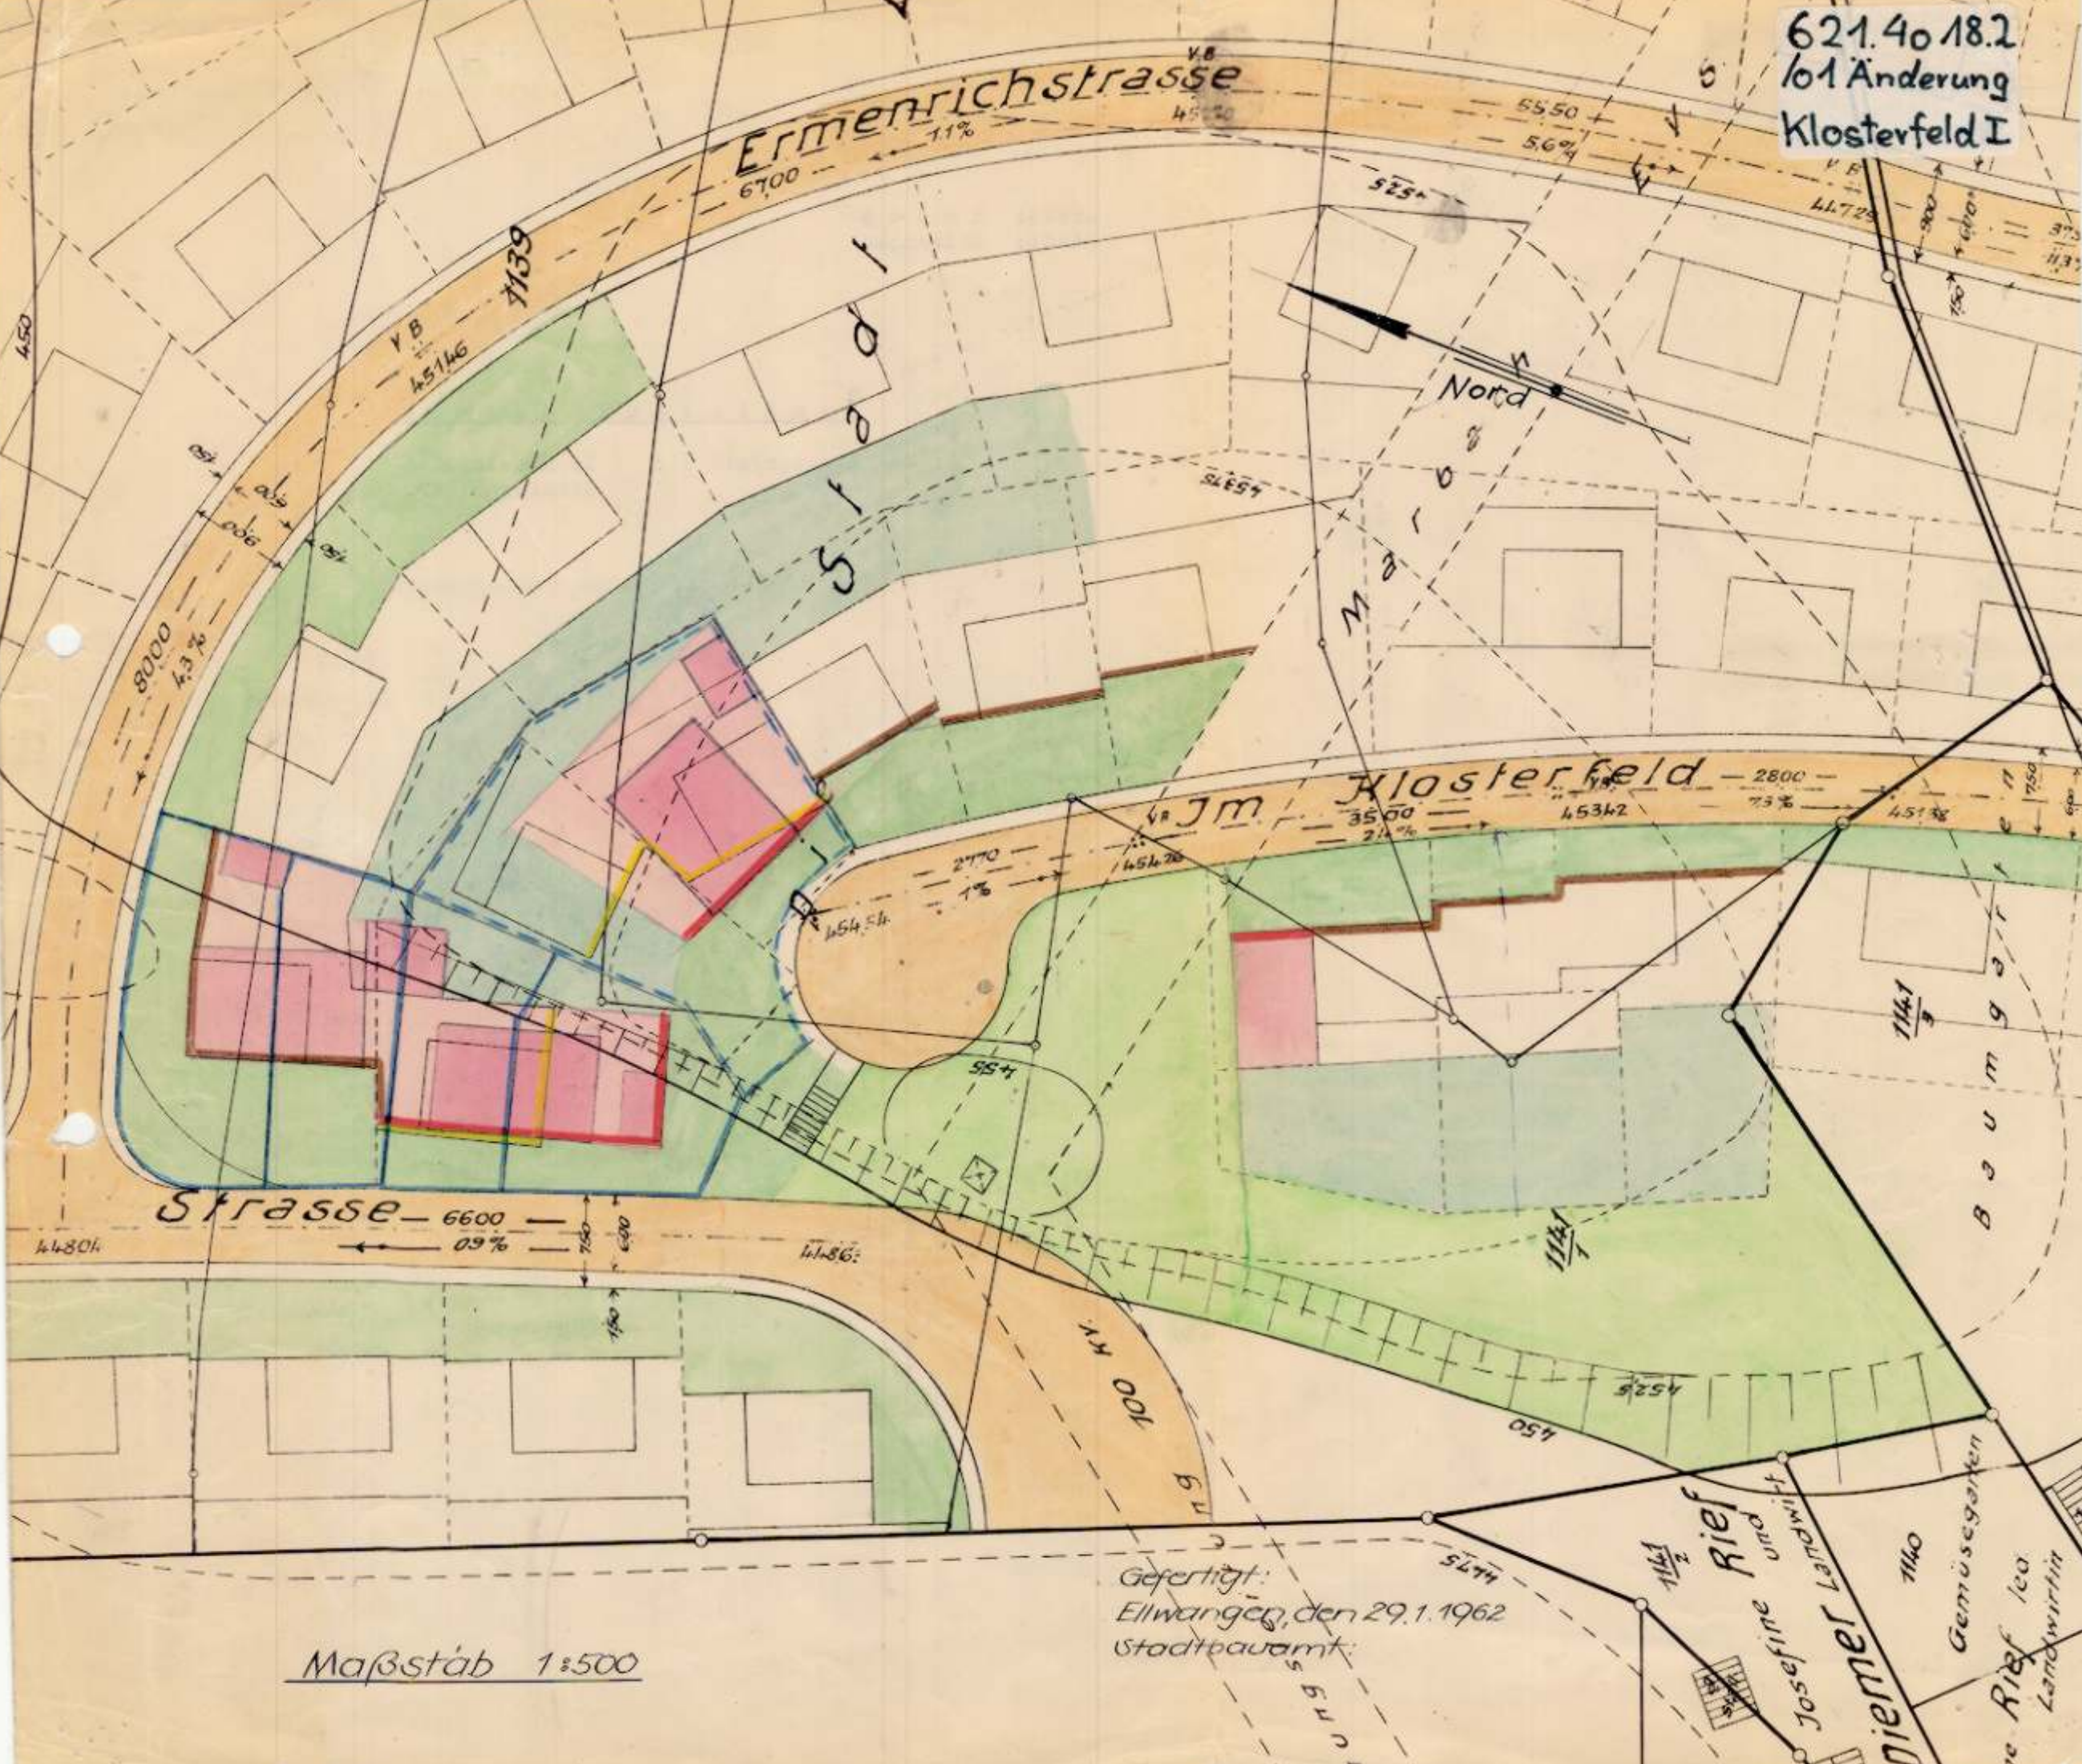

621.40/18.2
/01 Änderung
Klosterfeld I

Maßstab 1:500

Gefertigt:
Ellwangen, den 29.1.1962
Stadtbauamt

Josefine und
Diemer Landwirt
1140
Gemüsegarten
Rief
Landwirtin