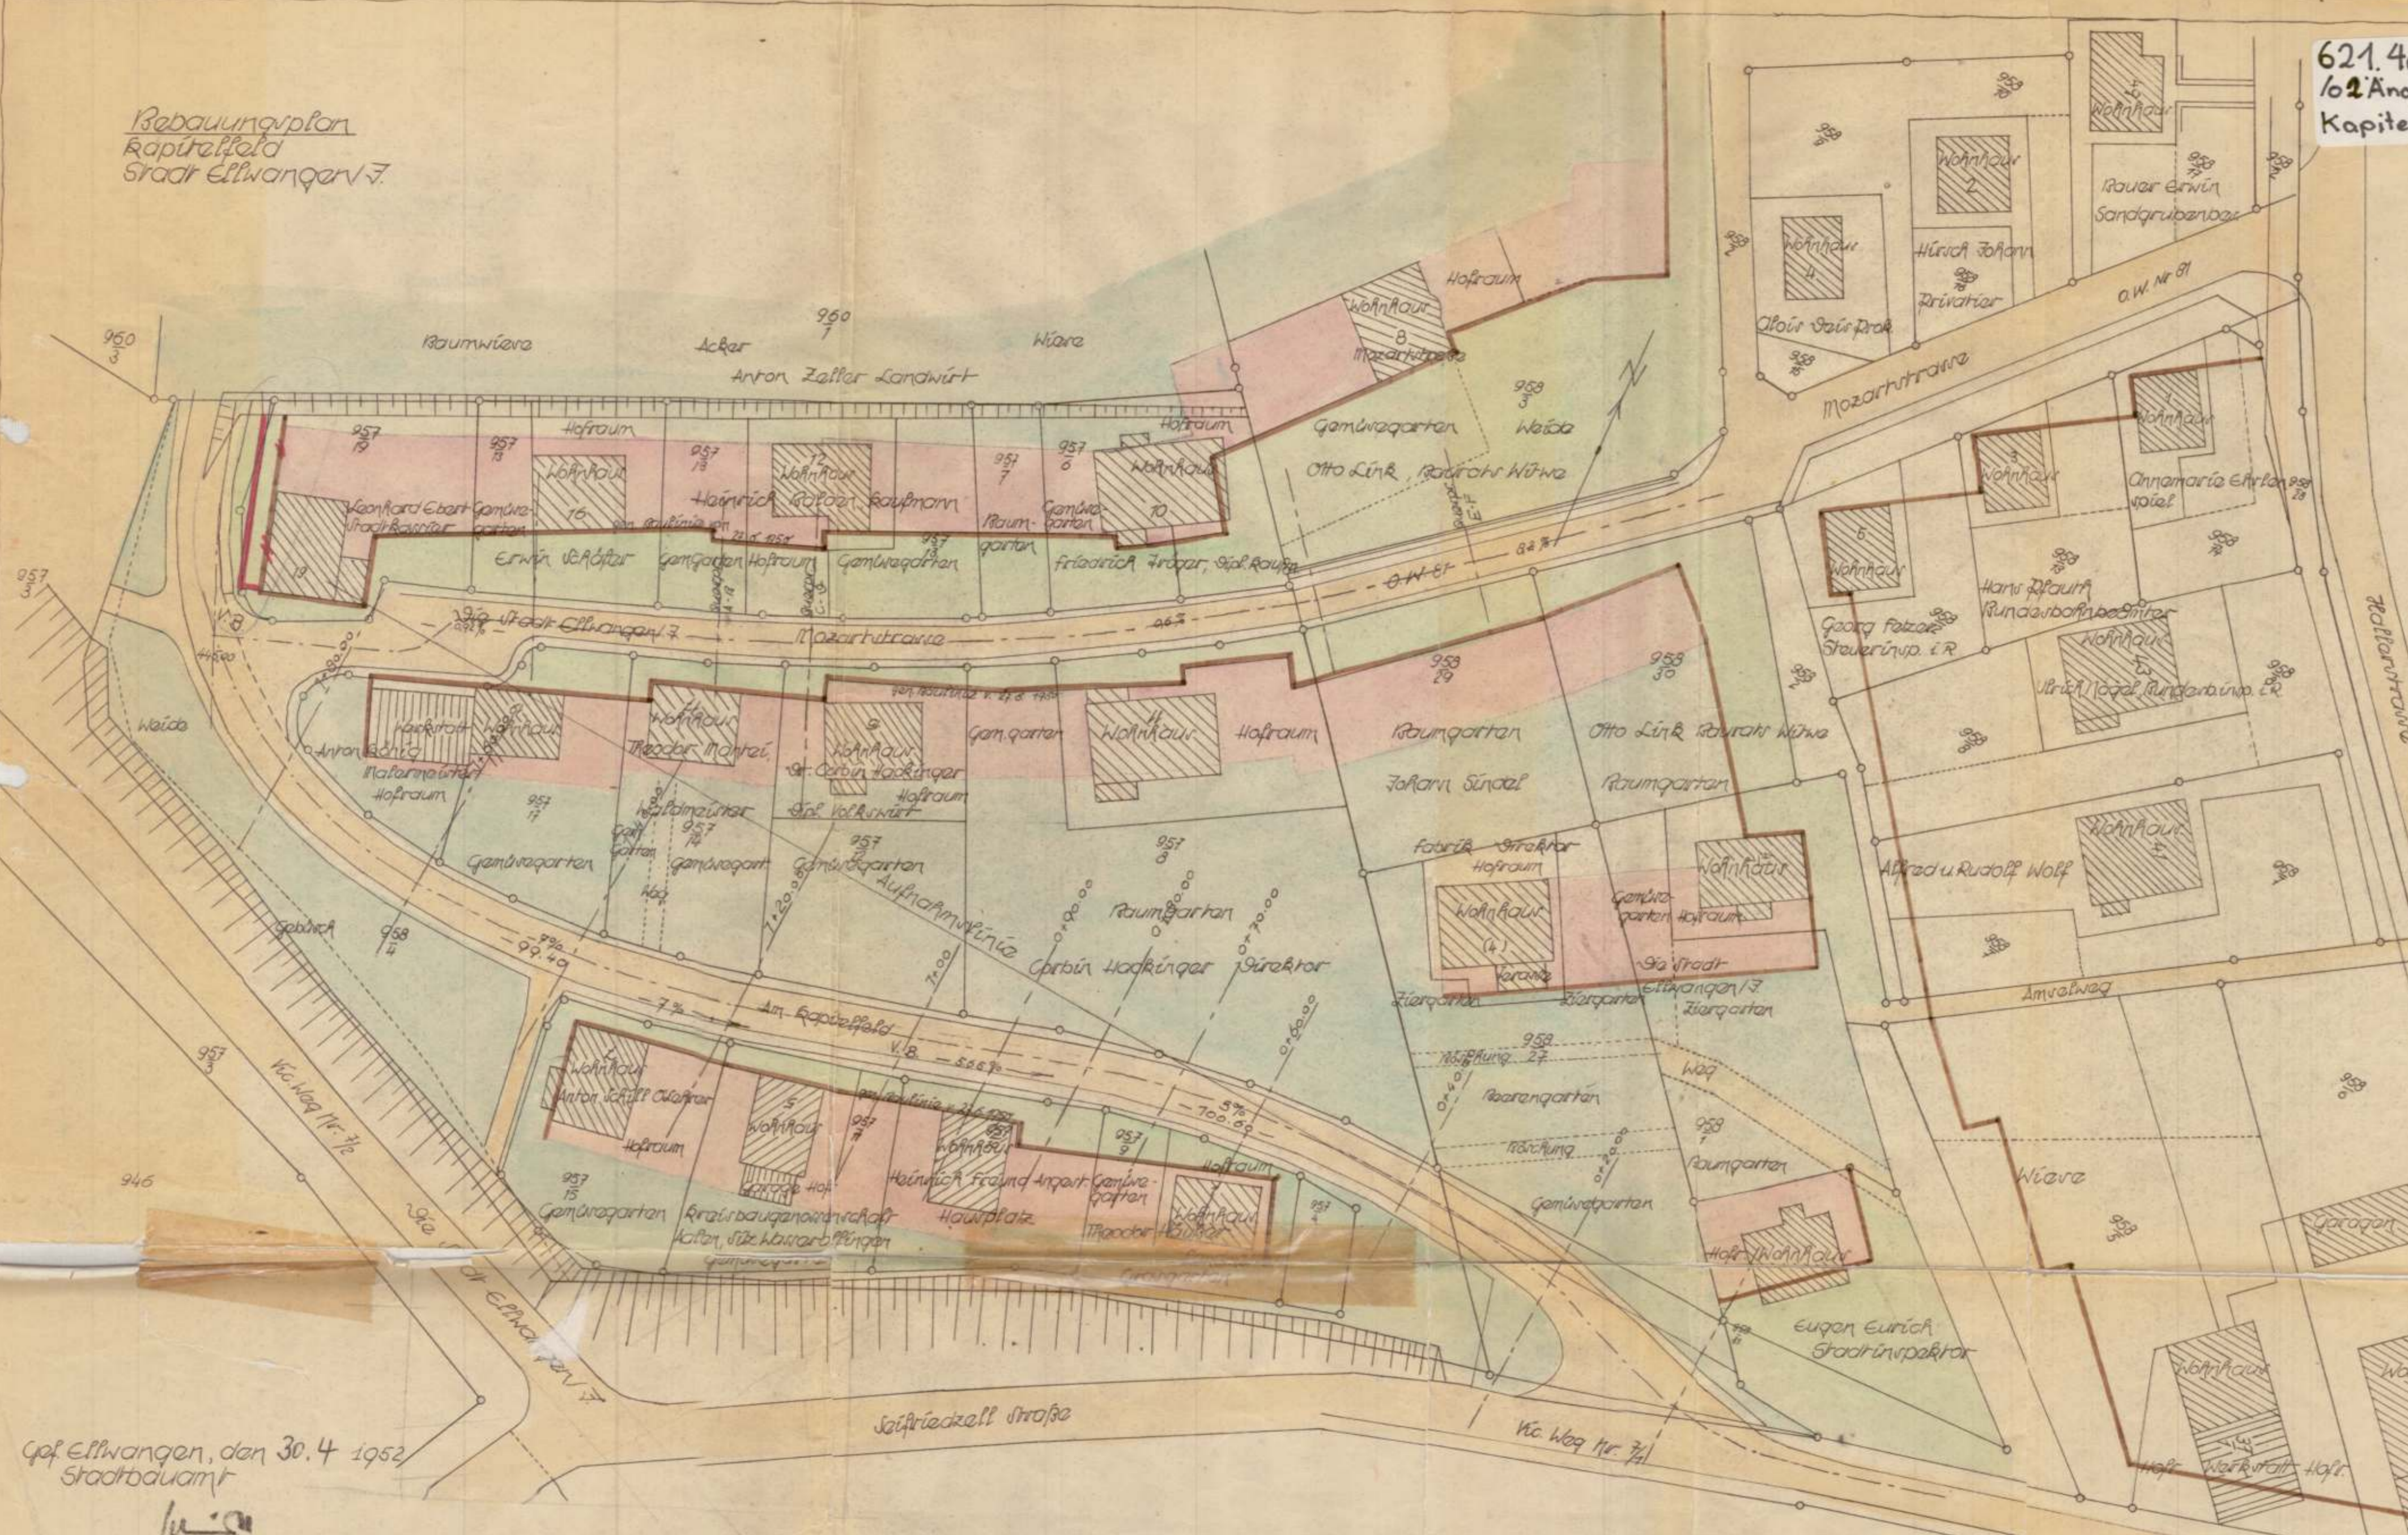

Bebauungsplan
Kapuzenfeld
Stadt Ellwangen 7.

621.40
102.40
Kapitelf

Gp Ellwangen, den 30.4.1952
Stadtbaumeister
L. S.