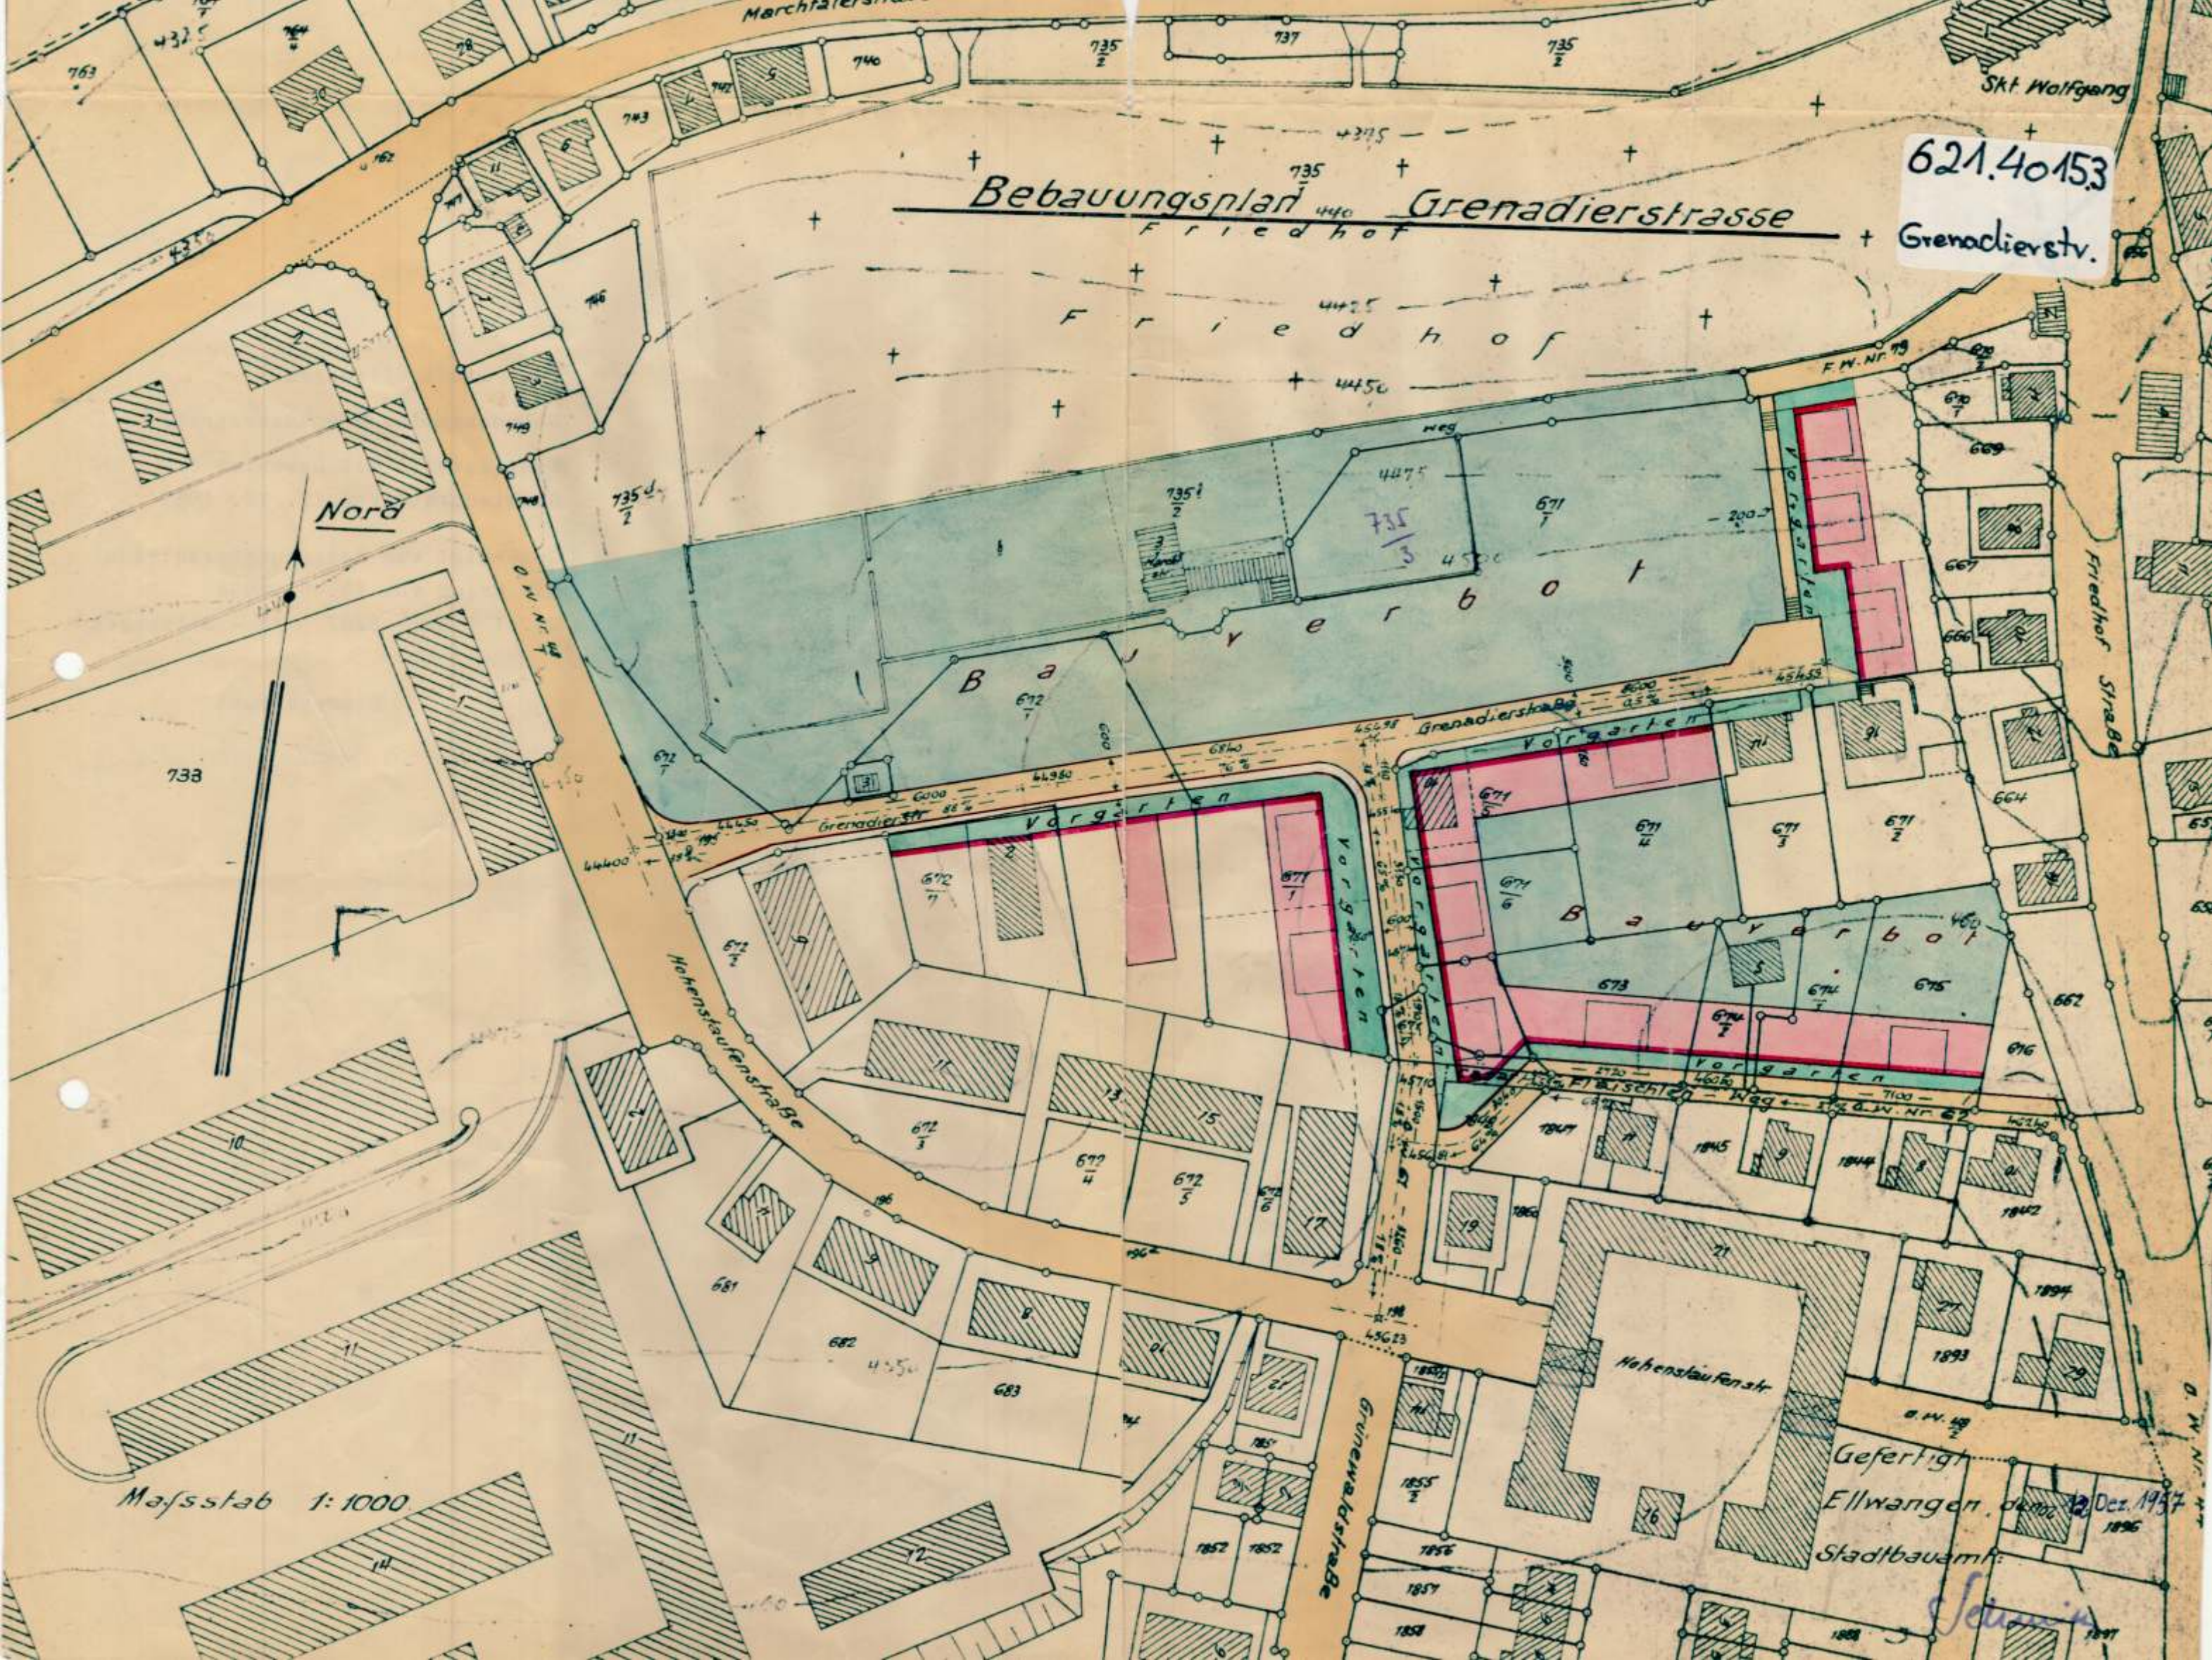

**Bebauungsplan Grenadierstrasse**

621.40153  
Grenadierstr.

Friedhof

Nord

Mafsstab 1:1000

Dec. 1957  
1896  
Stadtbaumei.

Seim