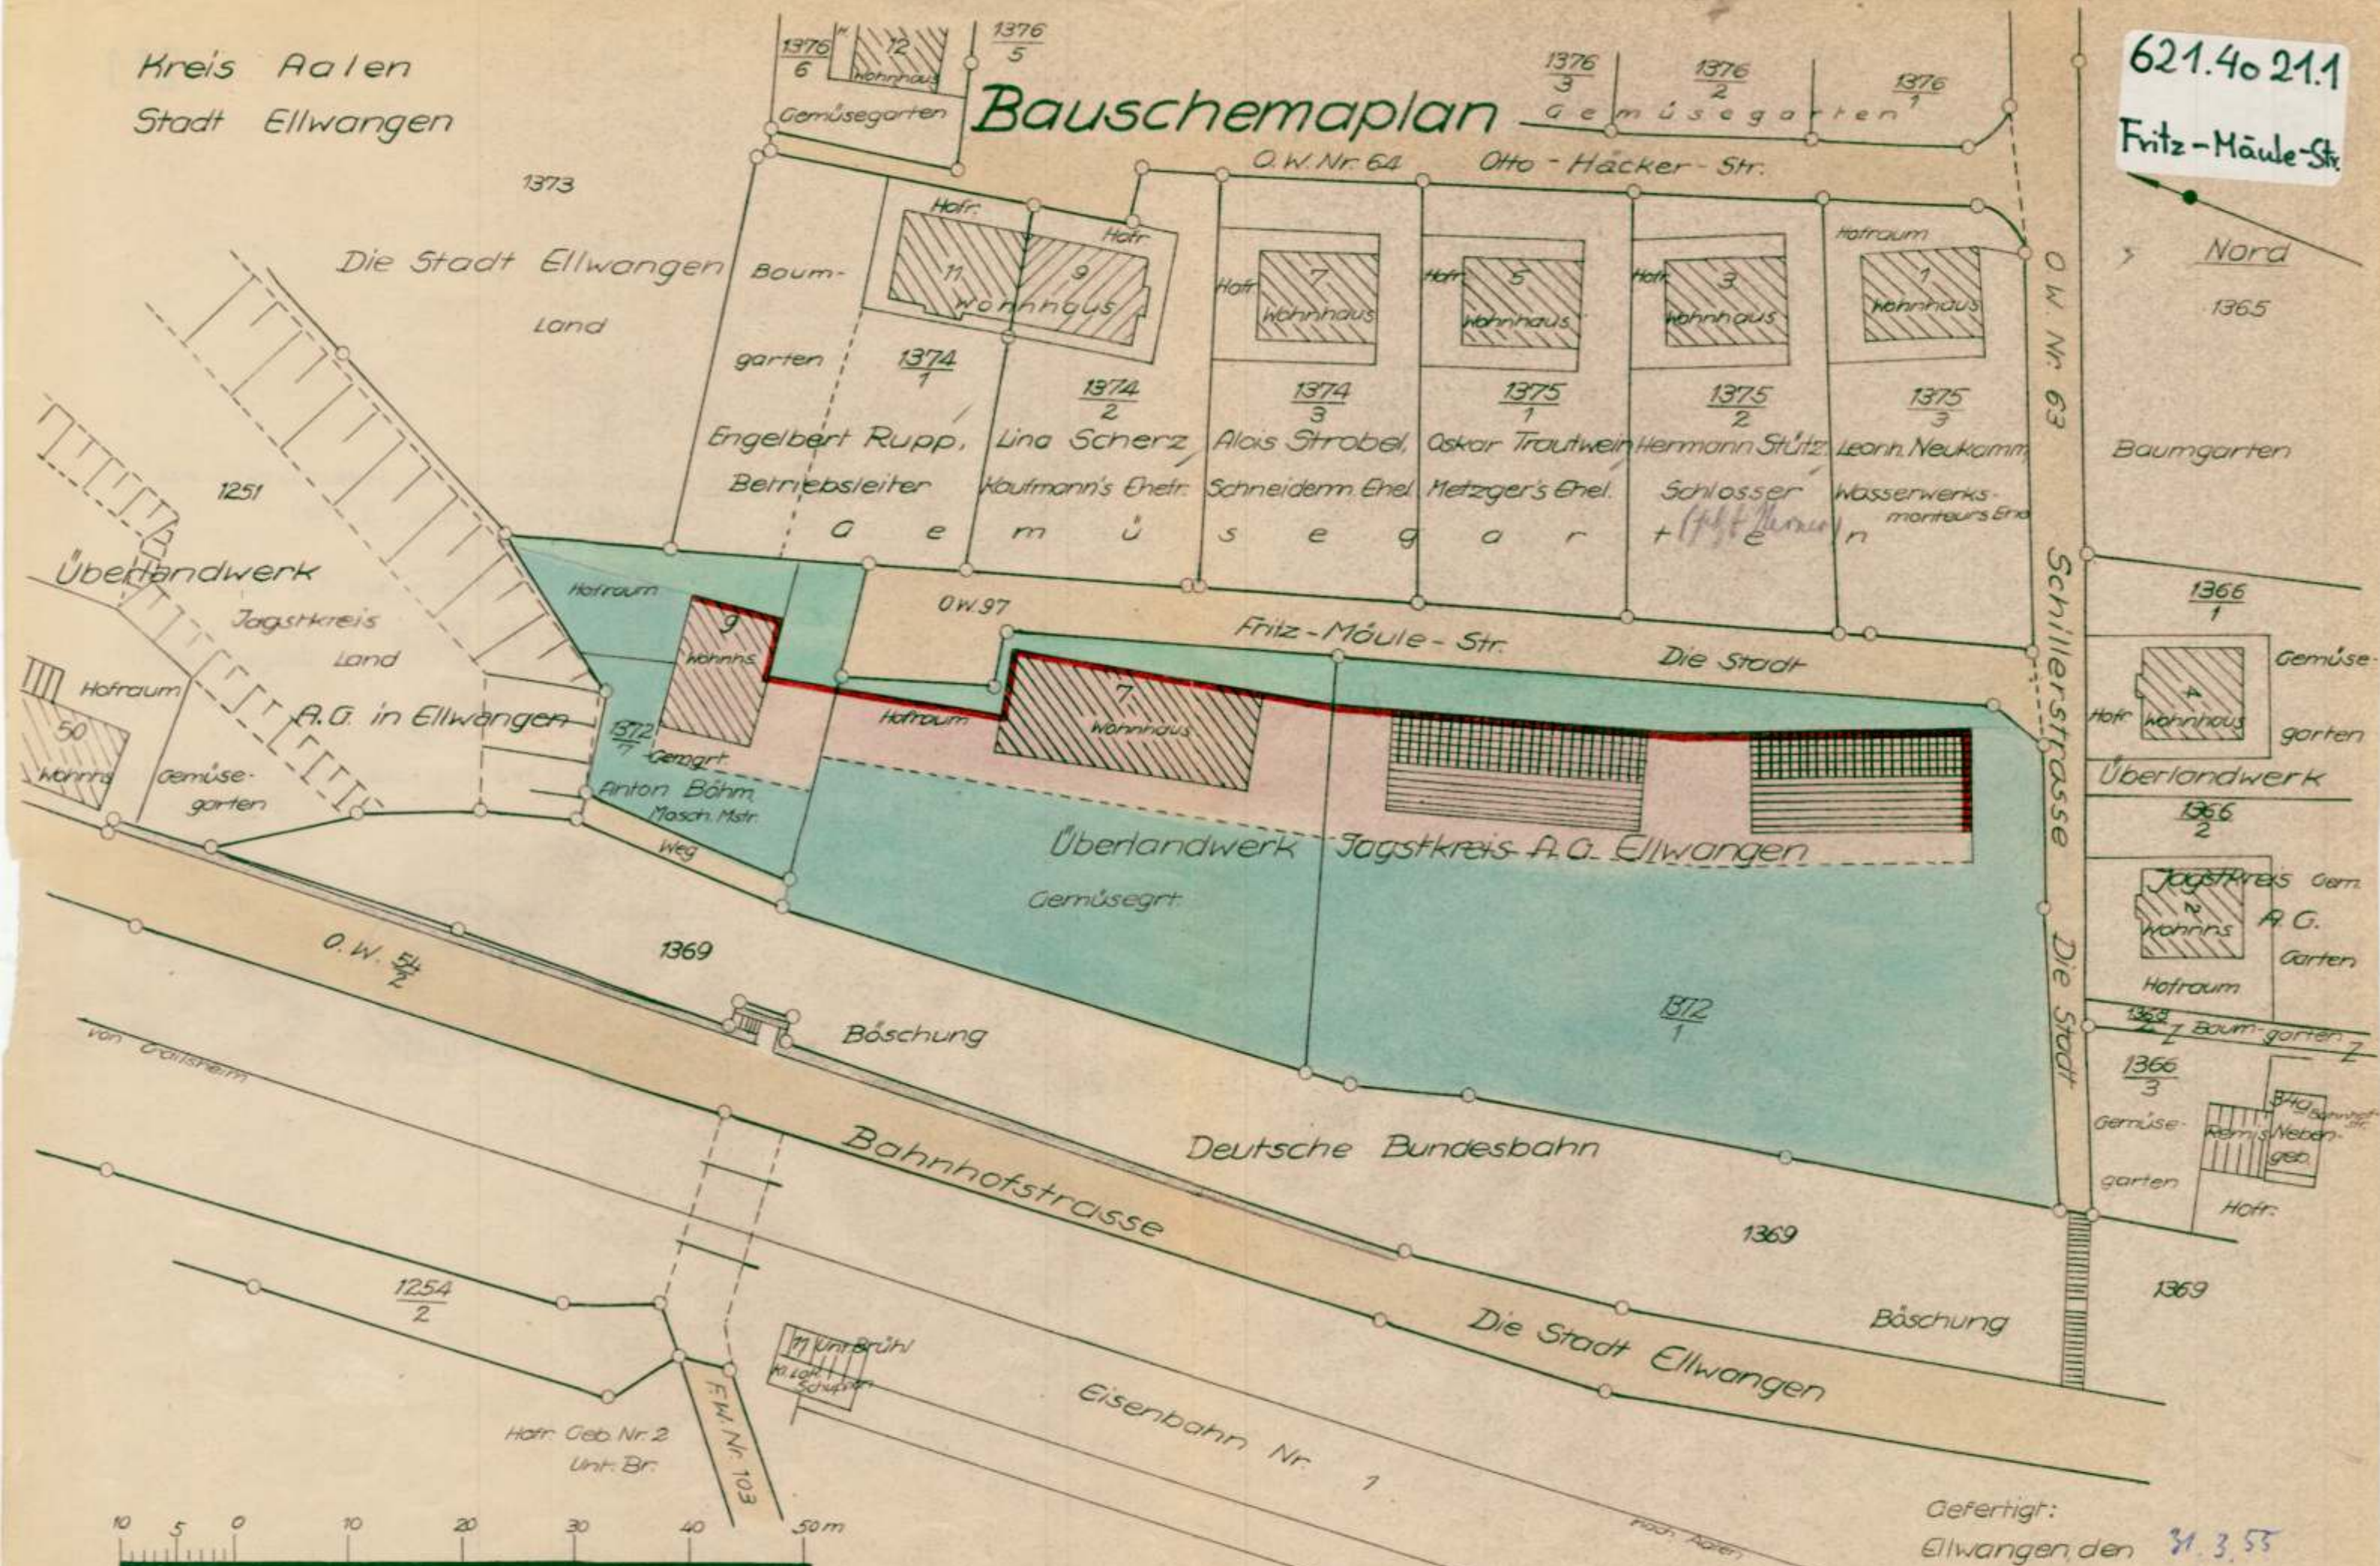

Kreis Aalen  
Stadt Ellwangen

# Bauschemaplan

621.40 21.1

Fritz-Mäule-Str.

Gefertigt:  
Ellwangen, den 31. 3. 55  
Stadtbauamt: *[Signature]*